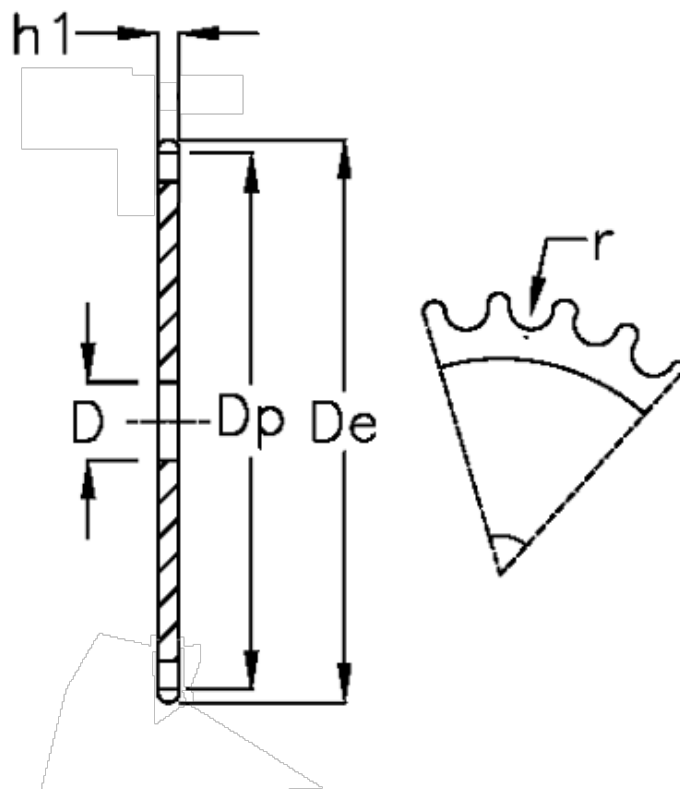

Varenummer: 616021008072
Beskrivelse: Pladehjul 16 B-1 Z=72 simplex

Mål

Antal tænder	= 72	r = 15.88
C	= 3	
D	= 30	
De	= 595.4	
Dp	= 582.32	
For kædebetegnelse	= 16 B-1	
For kæde størrelse	= 1 tomme x 17,02 mm	
h1	= 16.2	